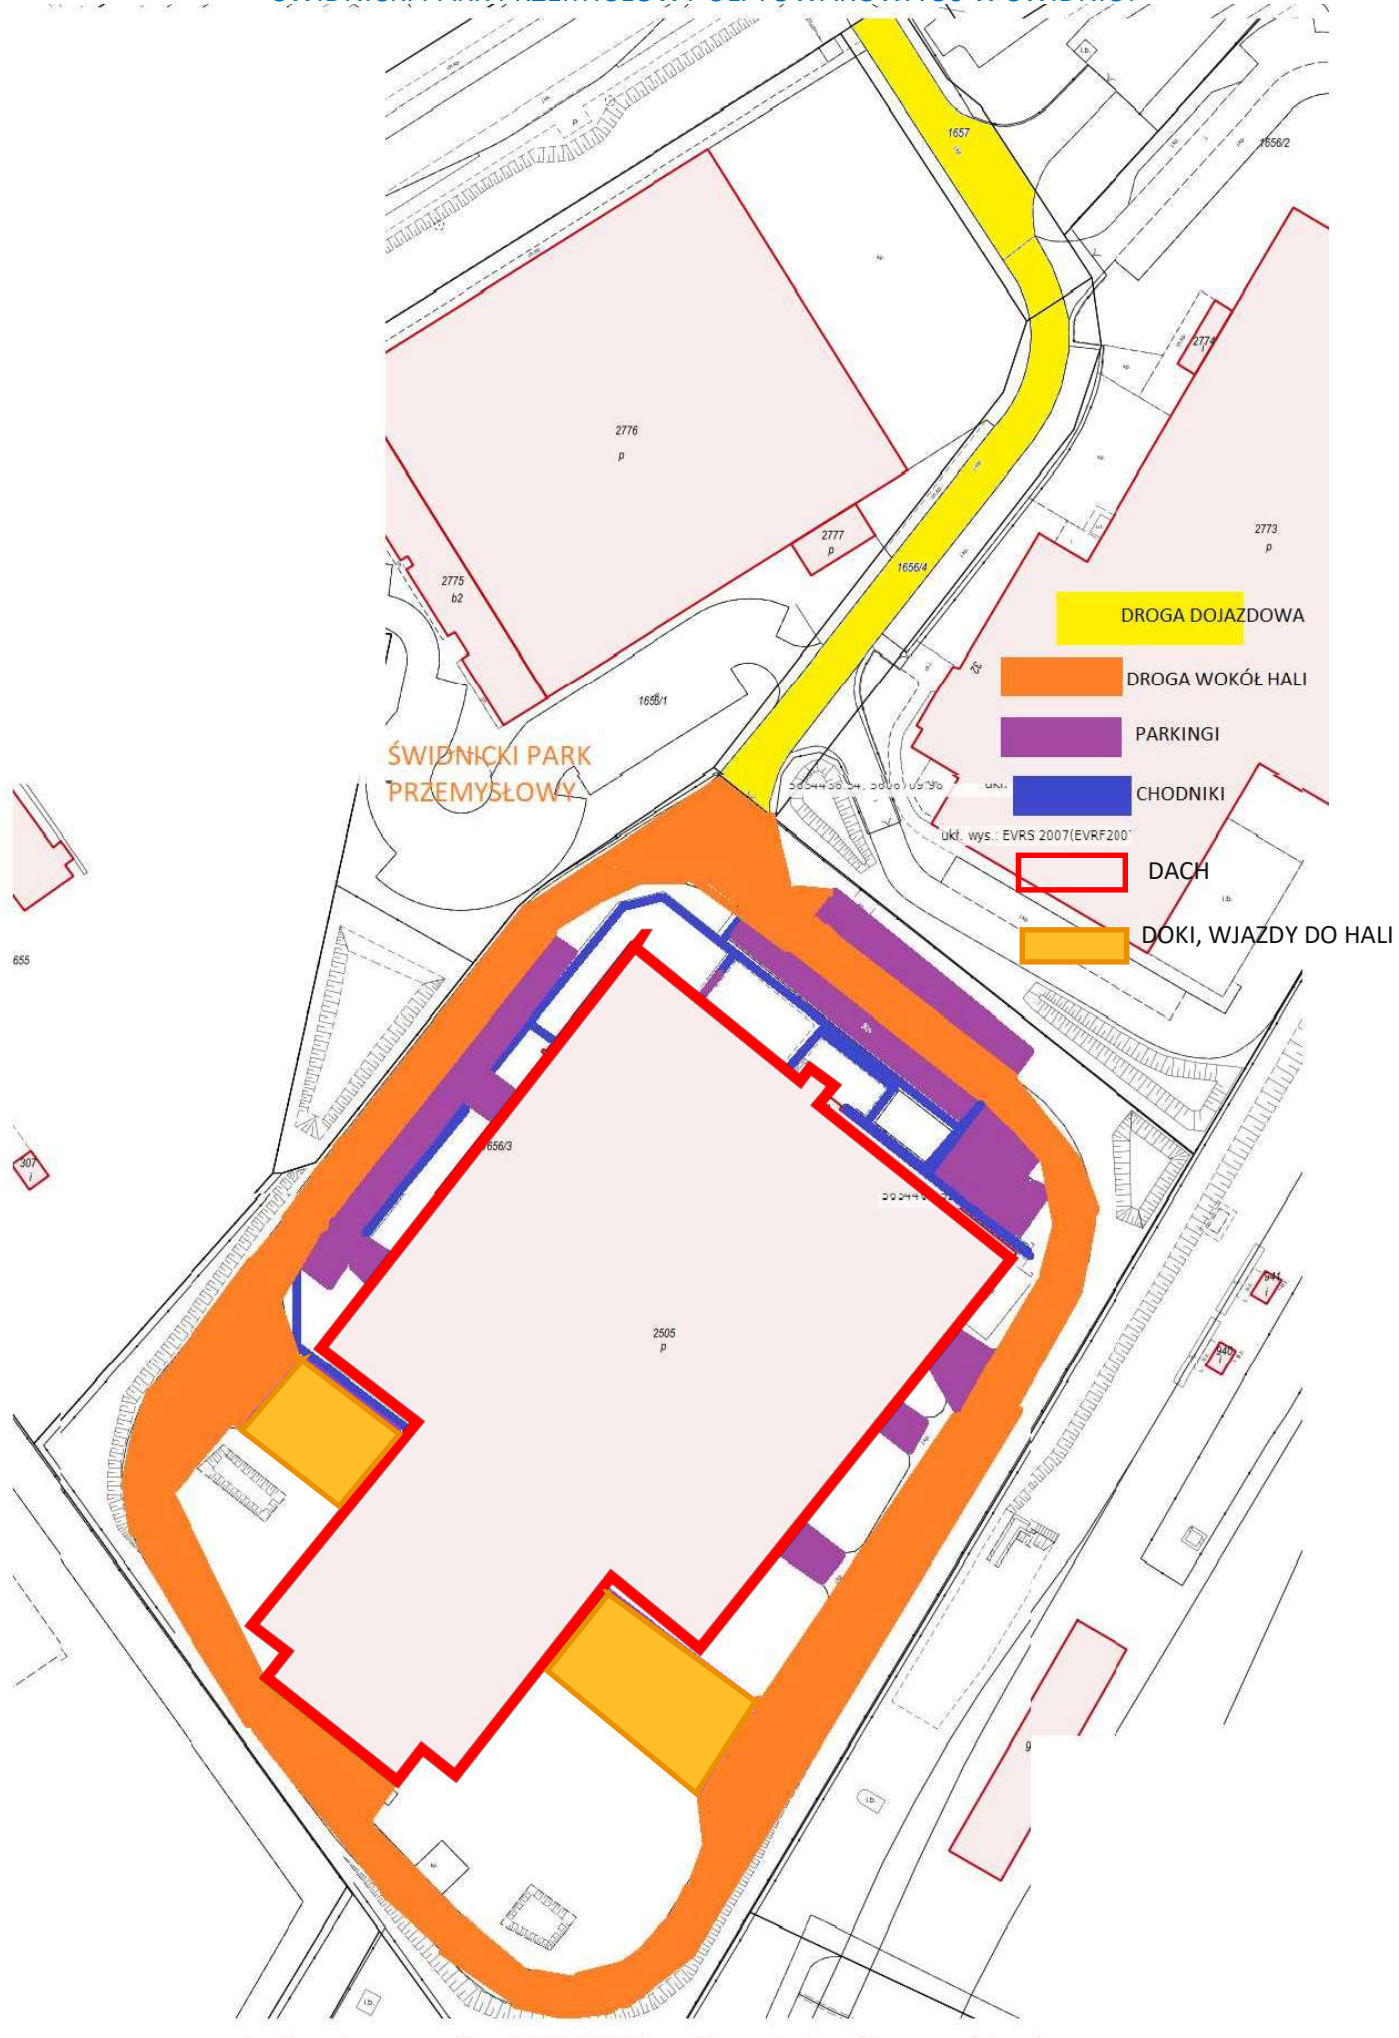

ŚWIDNICKI PARK PRZEMYSŁOWY UL. TOWAROWA 30 W ŚWIDNICY

ŚWIEBODZICKI PARK PRZEMYSŁOWY UL. WAŁBRZYSKA 38 a W ŚWIEBODZICACH

- DROGI
- PLACE MANEPROWE / PARKINGI
- CHODNIKI
- DACHY

ŚWIEBODZICKI PARK BIZNESU "INKUBATOR" UL. STREFOWA 5A SWIEBODZICE

-  DROGI I PLACE MANEWROWE
-  PARKINGI
-  CHODNIKI
-  DACH

WAŁBRZYSKI PARK PRZEMYSŁOWY UL. UCZNIOWSKA 34 W WAŁBRZYCHU

DACHY

DROGI, PLACE MANEWROWE, DOKI

CHODNIKI

PARKINGI

OSIEDLE TĘCZOWE UL. ORZECHOWA, BRZOSKWINIOWA

DZIERŻONIOWSKI PARK PRZEMYSŁOWY Ul. Strefowa 17, 19, 21