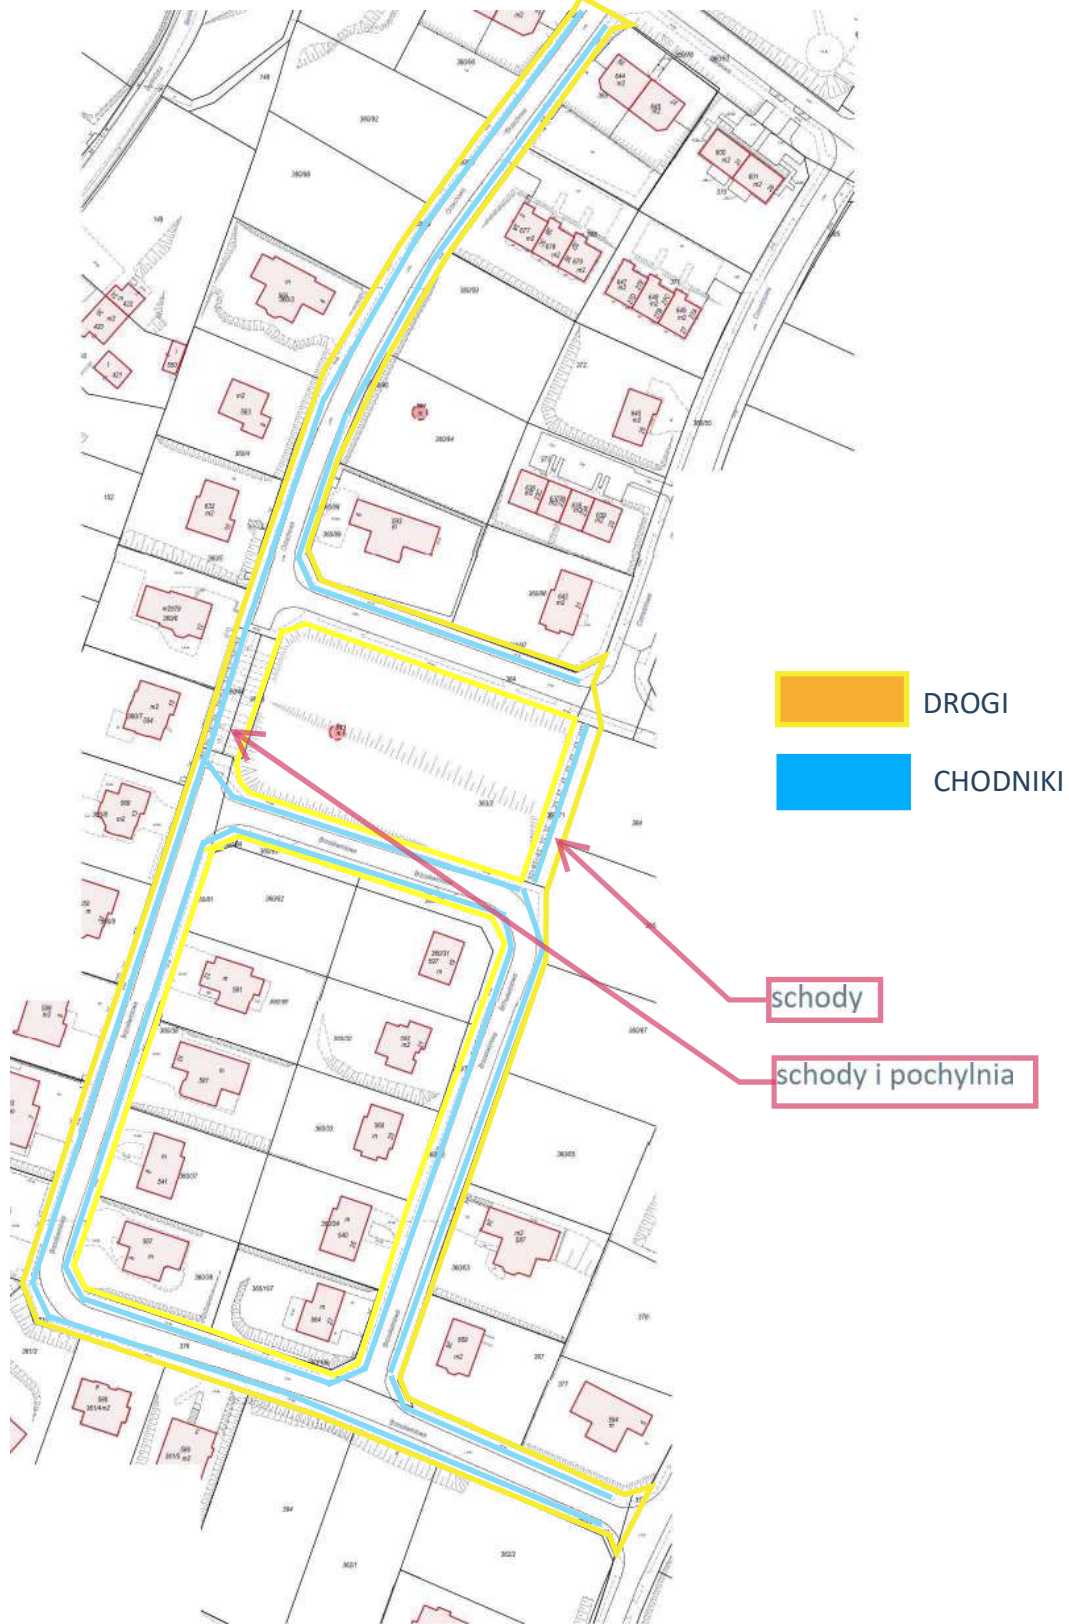

ŚWIDNICKI PARK PRZEMYSŁOWY UL. TOWAROWA 30 W ŚWIDNICY

ŚWIEBODZICKI PARK PRZEMYSŁOWY UL. WAŁBRZYSKA 38 a W ŚWIEBODZICACH

- DROGI
- PLACE MANEPROWE / PARKINGI
- CHODNIKI
- DACHY

ŚWIEBODZICKI PARK BIZNESU "INKUBATOR" UL. STREFOWA 5A SWIEBODZICE

-  DROGI I PLACE MANEWROWE
-  PARKINGI
-  CHODNIKI
-  DACH

WAŁBRZYSKI PARK PRZEMYSŁOWY UL. UCZNIOWSKA 34 W WAŁBRZYCHU

DACHY

DROGI, PLACE MANEWROWE, DOKI

CHODNIKI

PARKINGI

OSIEDLE TĘCZOWE UL. ORZECHOWA, BRZOSKWINIOWA

DZIERŻONIOWSKI PARK PRZEMYSŁOWY Ul. Strefowa 17, 19, 21