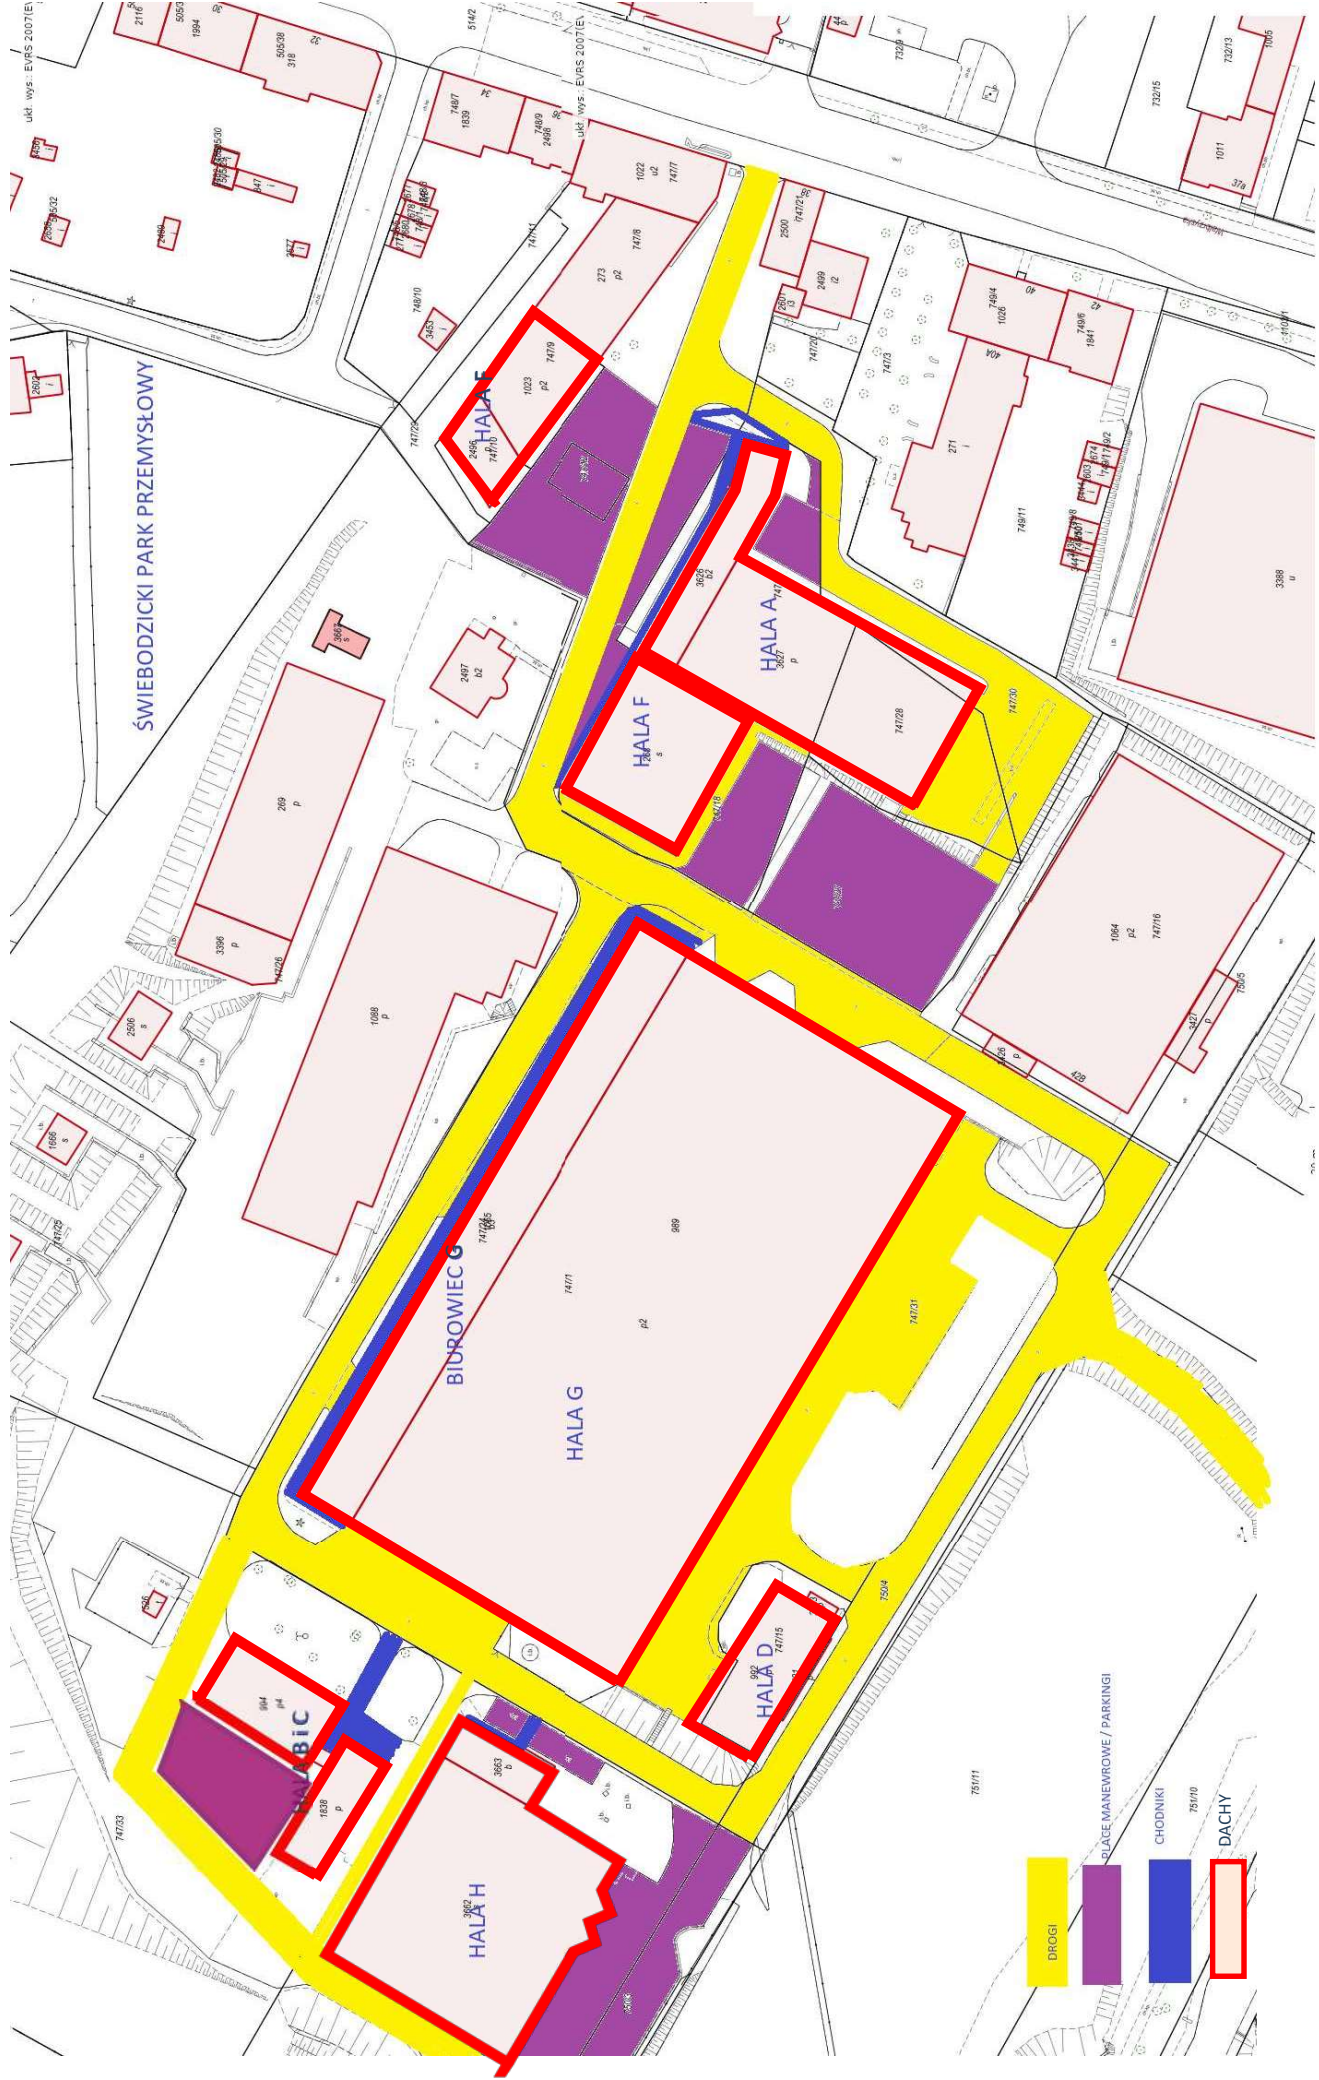

ŚWIDNICKI PARK PRZEMYSŁOWY UL. TOWAROWA 30 W ŚWIDNICY

ŚWIEBODZICKI PARK PRZEMYSŁOWY UL. WAŁBRZYSKA 38 a W ŚWIEBODZICACH

- DROGI
- PLACE MANEPROWE / PARKINGI
- CHODNIKI
- DACHY

ŚWIEBODZICKI PARK BIZNESU "INKUBATOR" UL. STREFOWA 5A SWIEBODZICE

-  DROGI I PLACE MANEWROWE
-  PARKINGI
-  CHODNIKI
-  DACH

WAŁBRZYSKI PARK PRZEMYSŁOWY UL. UCZNIOWSKA 34 W WAŁBRZYCHU

DACHY

DROGI, PLACE MANEWROWE, DOKI

CHODNIKI

PARKINGI

OSIEDLE TĘCZOWE UL. ORZECHOWA, BRZOSKWINIOWA

DZIERŻONIOWSKI PARK PRZEMYSŁOWY Ul. Strefowa 17, 19, 21